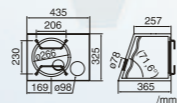

SW2513B
SUBWOOFER MIT BASSREFLEX-GEHÄUSE, 25 CM (10")