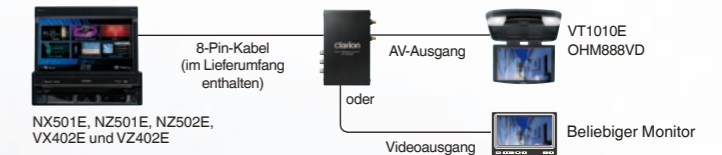

Systembeispiel

NX501E, NZ501E, NZ502E, VX402E und VZ402E

Ausführliche Informationen zu den Einbauvarianten finden Sie bei den Hinweisen zum Clarion Installer-Programm (CIP) auf Seite 15.

Stand-Alone-Betrieb

Das DTX502E kann direkt an einen bereits vorhandenen Monitor oder ein Steuergerät im Fahrzeug angeschlossen und so als Fernsehgerät im Fahrzeug genutzt werden.

	■ MEDIEN							■ ANSCHLÜSSE										■ NAVIGATION						■ AUDIO						■ ALLGEMEINES					
	DIVX	DVD VIDEO	DTS	MP3/WMA	MPEG4	DOLBY DIGITAL	FM/MW	Bluetooth	Parrot	Made for iPod/iPhone	USB	2 Zone	4V/6ch	2V/2ch	Rear Vision Camera	AUX	DVB-T	DAB	TMS	Built-in navigation	Bluetooth	Subwoofer level control	MP3	24bit	BeatEQ	LPV/HPF	MDS-FET	MDS-FET	728 color key	TOUCH PANEL	REAR SEAT	OEM			
NX502E	●	●	●	●	●	●	18 UKW, 6 MW	Integriert*1	●	CCA750*2	●	●*3	●	—	●*4	Vorder-/Rückseite	—	Optionales DAB302E	●	●*5	●	●	●	●	●	●	●	●	●	●	●	●	●		
NZ502E	●	●	●	●	●	●	18 UKW, 6 MW	Integriert*1	●	CCA750*2	●	●*3	●	—	●*4	Vorder-/Rückseite	Optionales DTX502E	—	●	●*5	●	●	●	●	●	●	●	●	●	●	●	●	●		
NX302E	—	—	—	●	●	—	18 UKW, 6 MW	Integriert*1	●	CCA750*2	●	—	—	●*4	Vorderseite	—	—	●	●*5	●	●	●	●	●	●	●	●	—	●	—	●	—	●		

*1 Detaillierte Angaben zu kompatiblen Bluetooth-Modellen finden Sie auf unserer Website. *2 Informationen zur iPod-Kompatibilität finden Sie auf unserer Website. *3 Front- und Rear-Seat-Entertainment *4 Rückfahrkamera separat erhältlich

*5 8-GB-microSD-Karte enthält die vollständige Navigationsanwendung und das Kartenmaterial für 44 Länder *6 Tiefpass-/Hochpassfilter