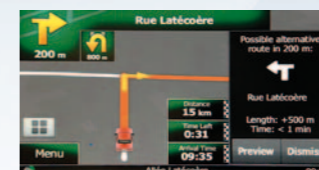

Beat EQ Plus für benutzerdefinierte Klangeinstellungen

Zusätzlich zu den drei vordefinierten Equalizer-Mustern (BASS BOOST, IMPACT und EXCITE) bietet Ihnen der Beat EQ Plus von Clarion die Möglichkeit, durch Trennen des Klangspektrums in 5 Bänder jedes Muster benutzerdefiniert anzupassen. So können Sie den Klang passend zum jeweiligen Musikgenre präzise und ganz nach Ihren eigenen Wünschen einstellen und ein noch erfüllenderes Musikerlebnis genießen.

Finden Sie Ihren Weg mit einem erweiterten Sinn für Realität

Intelligente, einfache und direkte Steuerung per Touchscreen-Display

Intelligente Navigation

Umfangreiches POI-Verzeichnis

Nachtmodus

Hochentwickelte und effiziente Navigationsdarstellung