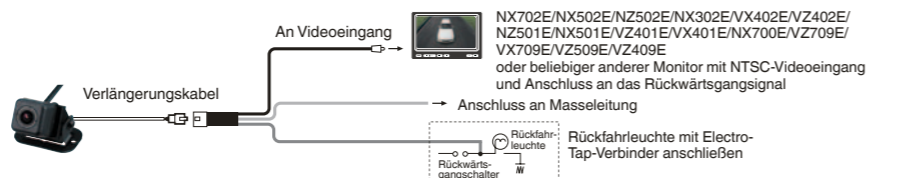

CCD-FARBKAMERA MIT IR-BELEUCHTUNG

CC3000E

CCD-FARBKAMERA MIT IR-BELEUCHTUNG

- Beleuchtung über Infrarot-LEDs der Kamera – besonders praktisch beim Rückwärtsfahren bei Nacht
- Integriertes Mikrofon nimmt Geräusche aus dem Bereich hinter dem Fahrzeug auf
- Integrierte Vorwärmrichtung sorgt dafür, dass die Kamera jederzeit einsatzbereit ist
- Kein optionales Netzteil erforderlich
- Mikrofonfunktion nur in Kombination mit CJ7000E/CJ7100E

Direkter Anschluss an den Cinch-Videoeingang möglich; kein zusätzliches Netzteil erforderlich (nur für Fahrzeuge mit 12-V-Anschluss)

HOCHBEANSPRUCHBARE CCD-FARBKAMERAS

CC2001F

HOCHBEANSPRUCHBARE CCD-FARBKAMERA (WEITWINKEL/SPIEGELBILD) MIT VERSCHLUSSKLAPPE

CC2000E

HOCHBEANSPRUCHBARE CCD-FARBKAMERA (WEITWINKEL/SPIEGELBILD)

CC2002E

HOCHBEANSPRUCHBARE CCD-FARBKAMERA (TELE/DIREKT-BILD)

CC2003E

HOCHBEANSPRUCHBARE CCD-FARBKAMERA (WEITWINKEL/DIREKT-BILD)

ULTRAKOMPAKTE FARB-CCD-KAMERAS

CC2011E

ULTRAKOMPAKTE CCD-FARBKAMERA (WEITWINKEL/SPIEGELBILD)

CC2015E

ULTRAKOMPAKTE CCD-FARBKAMERA MIT EDELSTAHLHALTERUNG (WEITWINKEL/SPIEGELBILD)

CC1030E

KOMPAKTE CCD-FARBKAMERA (SPIEGELBILD)

ZUBEHÖR