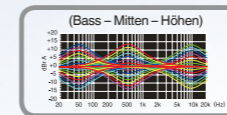

Beat EQ für benutzerdefinierte Klangeinstellungen