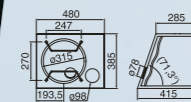

Für noch mehr Power!

XR2120
MONO-HOCH-LEISTUNGS-ENDSTUFE, 570 W

XC6410
4-/3-/2-KANAL-ENDSTUFE, 600 W

XR2420
4-/3-/2-KANAL-ENDSTUFE, 480 W

XR2220
2-/1-KANAL-ENDSTUFE, 280 W

XC6210
2-/1-KANAL-ENDSTUFE, 350 W

VERSTÄRKERFUNKTIONEN

	XC6410	XC6210	XR2120	XR2420	XR2220
Class	D	D	AB	AB	AB
Maximale Leistung (W)	600	350	570	480	280
4-Ohm	4 x 85 W	2 x 85 W	1 x 280 W	4 x 60 W	2 x 65 W
2-Ohm	2 x 125 W	2 x 125 W	1 x 400 W	4 x 90 W	2 x 95 W
Gebrückt an 4-Ohm	2 x 250 W	1 x 250 W	—	2 x 180 W	1 x 190 W
Anzahl der Kanäle	4/3/2	2/1	1	4/3/2	2/1
Bass-Extender: 0 bis +15 dB bei 45 Hz	•	•	•	•	•
MOSFET-Netzteil	•	•	•	•	•
Stereo 2-Ohm-stabil	•	•	•	•	•
Mono 2-Ohm-stabil	•	•	•	•	•
Einstellbare Bassanhebung: 0/6/12 dB bei 50 Hz	•	•	•	•	•
Unabhängig einstellbare Frequenzen (vorne/hinten), elektronische Hoch-/Tiefpassfilter-Frequenzweichen	•	•	•	4-Kanal	•
Einstellbare Übergangsfrequenzen, elektronische Hoch-/Tiefpassfilter-Frequenzweichen	•	•	•	•	•
Für vorne/hinten unabhängig einstellbar – 12 dB/Okt. elektronische Hoch-/Tiefpassfilter-Frequenzweichen	30 Hz–250 Hz (5-Kanal)	•	•	•	•
Einstellbare Frequenz, elektronische Hoch-/Tiefpassfilter-Frequenzweichen, 50–300 Hz	•	•	•	•	•
Einstellbare Frequenz, elektronische Tiefpassfilter-Frequenzweiche, 30–300 Hz	•	•	•	•	•
Vergoldete Anschlüsse; Cinch/Lautsprecher/Netz	•	•	•	•	•
Lautsprecherpegel-Eingang	•	•	2-Kanal	4-Kanal	2-Kanal
Variable Bassanhebungssteuerung	•	•	•	•	•
Soft-Mute-Schaltung	•	•	•	•	•
Abmessungen (B x H x T) (ca. mm)	222 x 56 x 175	162 x 56 x 175	354 x 55 x 216	354 x 55 x 216	294 x 55 x 216

Stärkere Bässe

SW3012
4-OHM-EINZELSCHWINGSPULEN-SUBWOOFER, 30 CM (12")

SW2512
4-OHM-EINZELSCHWINGSPULEN-SUBWOOFER, 25 CM (10")

SW3013B
SUBWOOFER MIT BASSREFLEX-GEHÄUSE, 30 CM (12")

SW2513B
SUBWOOFER MIT BASSREFLEX-GEHÄUSE, 25 CM (10")

SUBWOOFERFUNKTIONEN