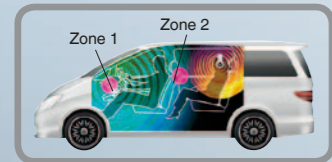

2-Zonen-Entertainment

NX502E