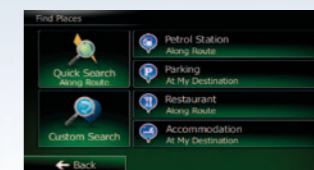

Finden Sie Ihren Weg mit einem erweiterten Sinn für Realität

Intelligente, einfache und direkte Steuerung per Touchscreen-Display

Intelligente Navigation

Umfangreiches POI-Verzeichnis

Nachtmodus

Hochentwickelte und effiziente Navigationsdarstellung