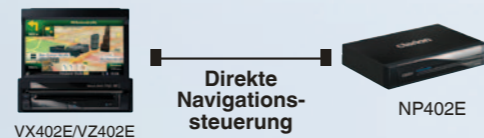

Systembeispiel für die Navigation

Ausführliche Informationen zu den Einbauvarianten finden Sie bei den Hinweisen zum Clarion Installer-Programm (CIP) auf Seite 15.

BILD- UND SPRACHFÜHRUNG

- Navigationsmenü (31 Sprachen): Arabisch, Bulgarisch, Dänisch, Deutsch, Englisch, Estnisch, Finnisch, Flämisch, Französisch, Griechisch, Hebräisch, Italienisch, Katalanisch, Kroatisch, Lettisch, Litauisch, Niederländisch, Norwegisch, Polnisch, Portugiesisch, Rumänisch, Russisch, Schwedisch, Serbisch, Slowakisch, Slowenisch, Spanisch, Tschechisch, Türkisch, Ukrainisch, Ungarisch
- Sprachführung für die Navigation (38 Sprachen): Arabisch, Bulgarisch, Chinesisch (Mandarin/Kantonisch), Dänisch, Deutsch, Englisch (UK/US), Estnisch, Finnisch, Flämisch, Französisch, Griechisch, Hebräisch, Indonesisch, Italienisch, Japanisch, Katalanisch, Koreanisch, Kroatisch, Lettisch, Litauisch, Niederländisch, Norwegisch, Polnisch, Portugiesisch, Rumänisch, Russisch, Schwedisch, Serbisch, Slowakisch, Slowenisch, Spanisch, Thaiändisch, Tschechisch, Türkisch, Ukrainisch, Ungarisch
- Text-To-Speech-Sprachführung (11 Sprachen): Deutsch, Englisch, Französisch, Griechisch, Italienisch, Katalanisch, Niederländisch, Polnisch, Portugiesisch, Schwedisch, Spanisch