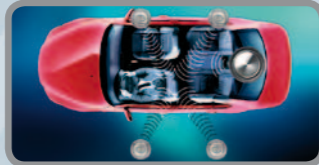

Digitale Laufzeitkorrektur mit 3-Wege-Frequenzweiche. Mit der Laufzeitkorrektur können die verschiedenen Lautsprecher unter Berücksichtigung ihrer jeweiligen Einbauposition im Fahrzeug perfekt synchronisiert werden. Dies verhindert das Entstehen von Audioversatz und gewährleistet, dass der Klang unverfälscht und auf die Millisekunde genau zum Hörer gelangt.